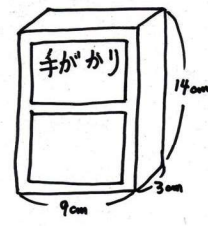

ぼくといっしょに
 《エクスカリバー》
 を探そう。

サガスクン

探し方(ルール)

①《手がかり》を集める
 「宝の地図」に書かれた謎を解き、《勇
 気の証》と《知恵の証》のありかを示
 す《手がかり》を手に入れよう。

《手がかり》は
 図のような形
 をしており、
 《勇気の証》と
 《知恵の証》で
 それぞれ3つづ
 つあります。

②《宝箱》を探そう
 集めた《手がかり》を元に、《勇気の証》
 と《知恵の証》を納めた《宝箱》
 のありかを推理しよう。