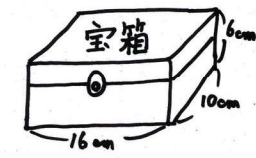

②《宝箱》を探そう
集めた《手がかり》を元に、《勇気の証》
と《知恵の証》を納めた《宝箱》
のありかを推理しよう。

《宝箱》は図のような形で、中に発見
を証明す
る【キー
ワード】
が書かれ
ています。