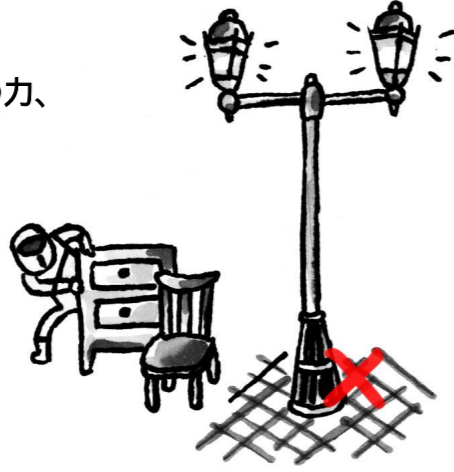

手がかり一

ゆうき
コマキレッドの勇氣は火の力、
こまき へいわ まち
小牧の平和を守る。
まち
街の北にある
つくえ
机やベッドのある店で、
やみ て どう
闇を照らす塔に
まも
守られている。

手がかり二

ゆうき
コマキブルーの勇氣は水の力、
みらい いの
小牧の未来を祈る。
びょうき
子どものけがや病気を
なお ばしょ
治す場所にいる、
くび なが どうぶつ
首の長い動物の
あしもと
足元にある。

手がかり三

ゆうき
コマキイエローの勇氣は石の力、
しあわ ねが
小牧の幸せを願う。
うわかいどう かがや きちよう
上街道の輝く貴重な
あつ
石が集まる所にいる、
うご とり
動かない鳥が
も
持っている。

DL版

商店街にある発見報告場所の「小牧にぎわい隊事務局」と「酒の吉野家」では追加のヒントがもらえるぞ。
探検隊のポスターが目印じゃ。

エクスカリバーの謎

難易度

でんせつ ぶ き ねむ ばしょ
伝説の武器《エクスカリバー》の眠る場所は、
こまき むかし つた かく
小牧に昔から伝わる《ふしぎな歌》に隠されている。

<ふしぎな歌>

せい やま せい つるぎ
聖なる山に 聖なる剣
しろ とら くち はい とき きざ したが すす
白き虎の口から入り 時の刻みに従って進め
ゆうき ち え まじ みち やす みたり しかく さが
勇氣と知恵が交わる道で 安らく三人の四角を探せ
せいぎ まち けん ひかり あい せんし あしもと かがや
正義を守る剣の光は 愛の戦士の足元に輝く

探索範囲

赤線：《勇氣の証》《知恵の証》
青線：《エクスカリバー》