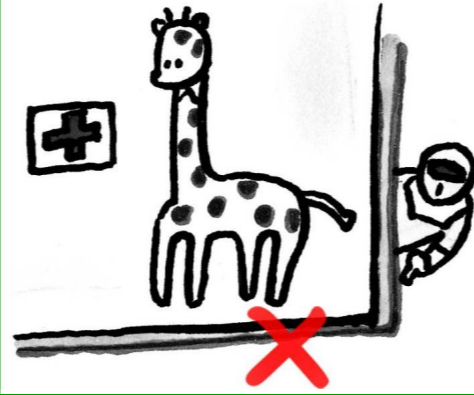

手がかり一

ゆうき
コマキレッドの勇氣は火の力、
こまき へいわ まち
小牧の平和を守る。
まち
街の北にある
つくえ
机やベッドのある店で、
やみ て どう
闇を照らす塔に
まも
守られている。

手がかり二

ゆうき
コマキブルーの勇氣は水の力、
みらい いの
小牧の未来を祈る。
びょうき
子どものけがや病気を
なお ばしょ
治す場所にいる、
くび なが どうぶつ
首の長い動物の
あしもと
足元にある。

手がかり三

ゆうき
コマキイエローの勇氣は石の力、
しあわ ねが
小牧の幸せを願う。
うわかいどう かがや きちよう
上街道の輝く貴重な
あつ
石が集まる所にいる、
うご とり
動かない鳥が
も
持っている。

DL版

商店街にある発見報告場所の「小牧にぎわい隊事務局」と「酒の吉野家」では追加のヒントがもらえるぞ。
探検隊のポスターが目印じゃ。

エクスカリバーの謎

難易度

でんせつ ぶ き ねむ ばしょ
伝説の武器《エクスカリバー》の眠る場所は、
こまき むかし つた かく
小牧に昔から伝わる《ふしぎな歌》に隠されている。

<ふしぎな歌>

せい やま せい つるぎ
聖なる山に 聖なる剣
しろ とら くち はい とき きざ したが すす
白き虎の口から入り 時の刻みに従って進め
ゆうき ち え まじ みち やす みたり しかく さが
勇氣と知恵が交わる道で 安らく三人の四角を探せ
せいぎ まち けん ひかり あい せんし あしもと かがや
正義を守る剣の光は 愛の戦士の足元に輝く

探索範囲

赤線：《勇氣の証》《知恵の証》
青線：《エクスカリバー》

発見報告場所

：小牧にぎわい隊事務局（火・水曜日は休み）
：酒の吉野屋（火・水曜日）

手がかり一

さなだ はたじるし なまえ も みせ
真田の旗印の名前を持つ店には、
ぎんりん うま なら
銀輪の馬が並んでいる。
たいぼく いだ
手がかりは大木に抱かれて
ゆうしゃ
勇者を待つ。

手がかり二

とくがわ しるし きざ
徳川の印が刻まれた
さんもん
山門をくぐり、
ぎせいしゃ
226の犠牲者の
まえ
前に立つとき、
はす
蓮の近くに手がかりは現れる。